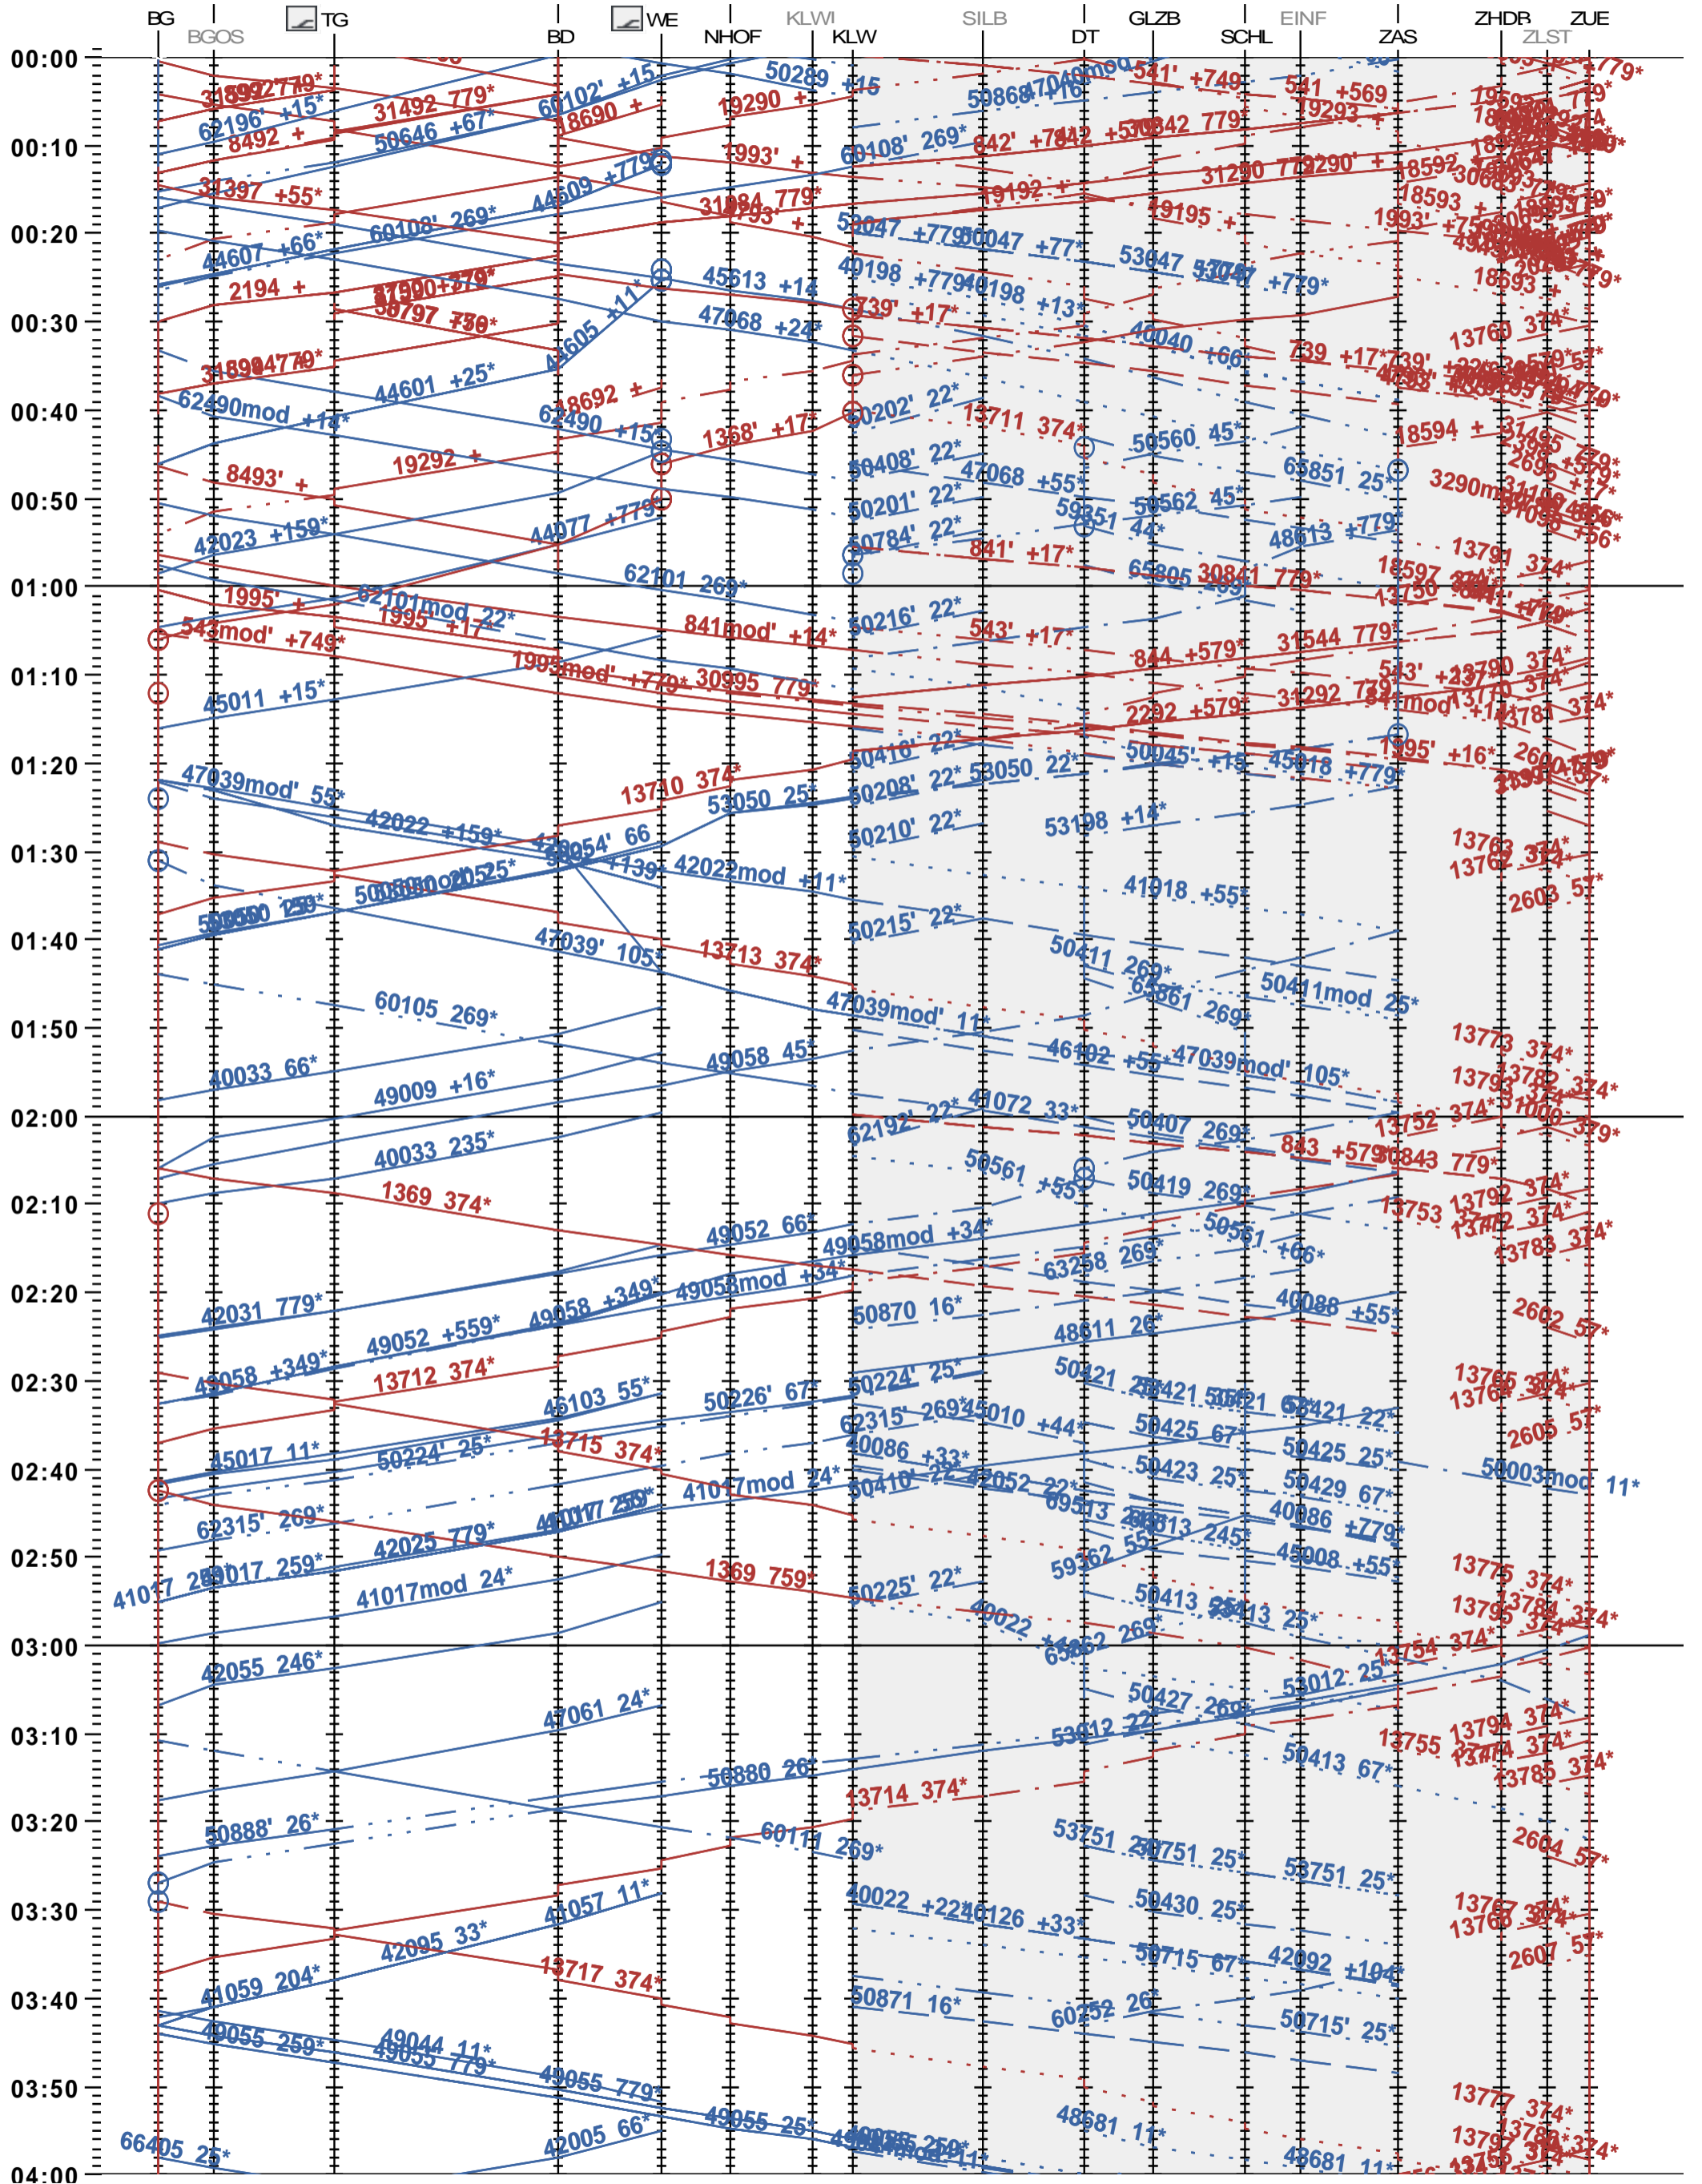

161 - Brugg AG - Zürich Altstetten - Hardbrücke - Zürich

Fahrplanperiode 2024 (10.12.2023 - 14.12.2024)

Update

Gültig ab 10.12.2023

161 - Brugg AG - Zürich Altstetten - Hardbrücke - Zürich

Fahrplanperiode 2024 (10.12.2023 - 14.12.2024)

Update

Gültig ab 10.12.2023

161 - Brugg AG - Zürich Altstetten - Hardbrücke - Zürich

Fahrplanperiode 2024 (10.12.2023 – 14.12.2024)

Update

Gültig ab 10.12.2023

161 - Brugg AG - Zürich Altstetten - Hardbrücke - Zürich

Fahrplanperiode 2024 (10.12.2023 - 14.12.2024)

Update

Gültig ab 10.12.2023

161 - Brugg AG - Zürich Altstetten - Hardbrücke - Zürich

Fahrplanperiode 2024 (10.12.2023 – 14.12.2024)

Update

Gültig ab 10.12.2023

161 - Brugg AG - Zürich Altstetten - Hardbrücke - Zürich

Fahrplanperiode 2024 (10.12.2023 – 14.12.2024)

Update

Gültig ab 10.12.2023