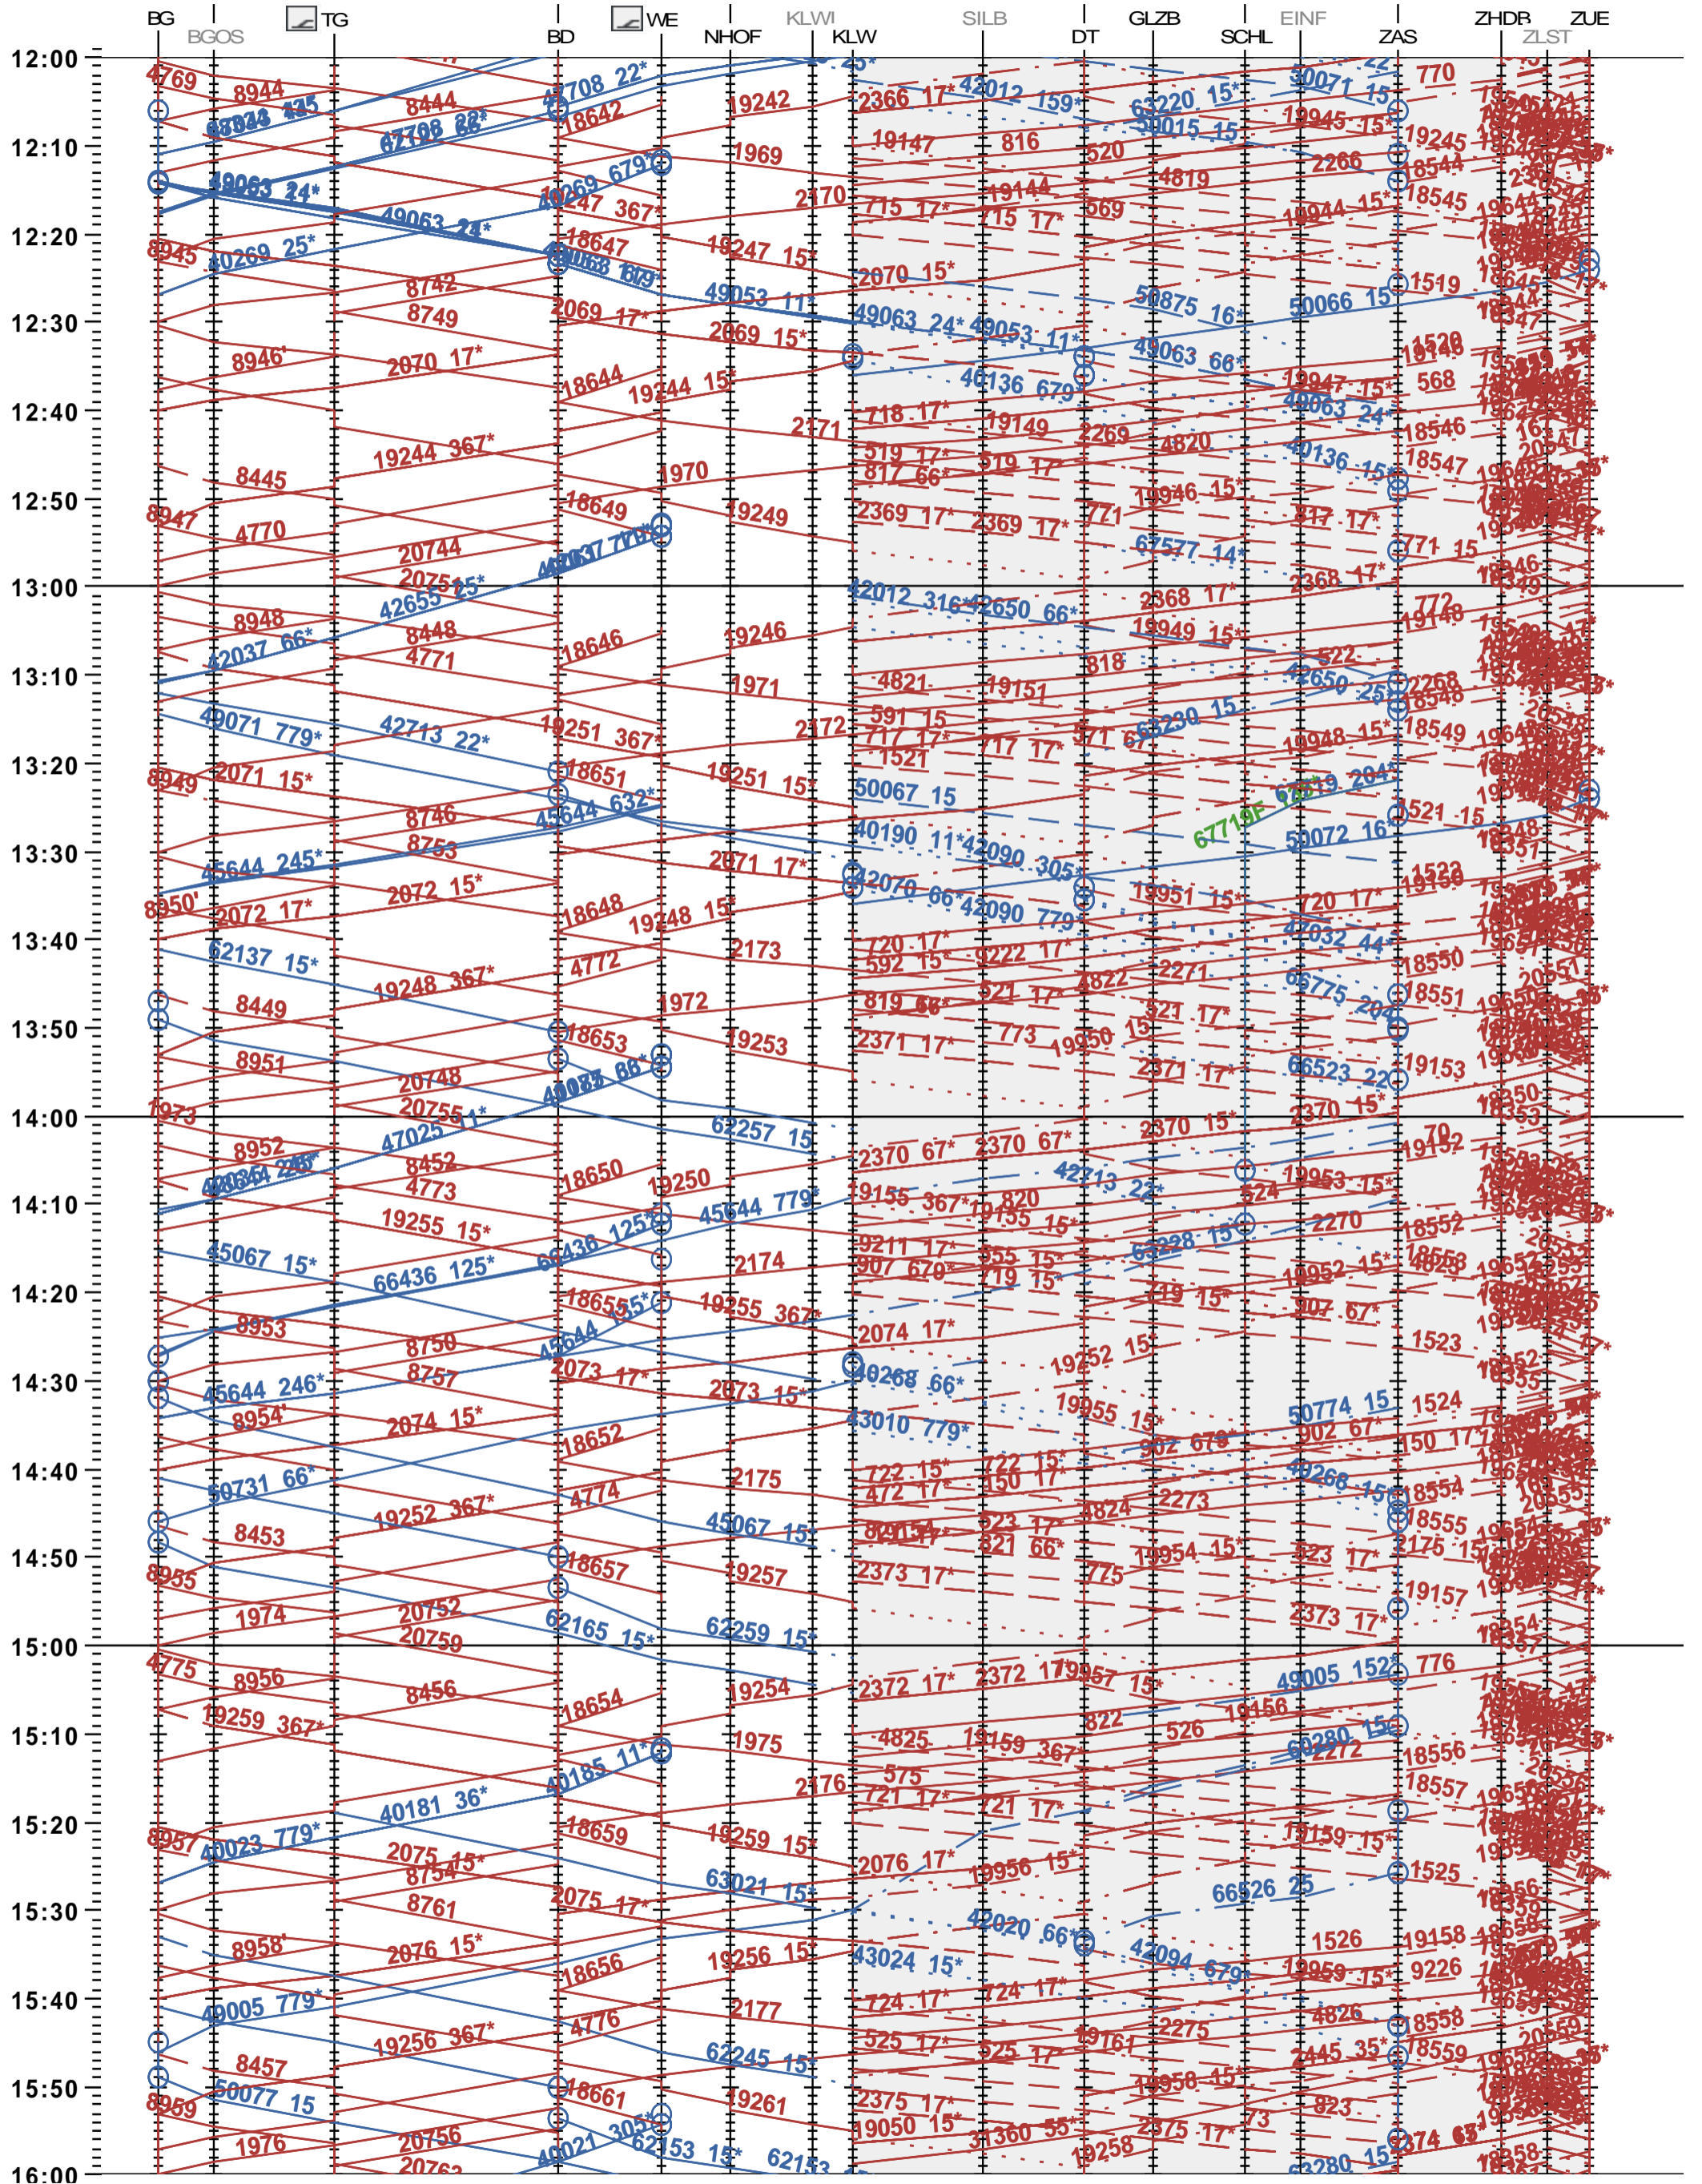

161 - Brugg AG - Zürich Altstetten - Hardbrücke - Zürich

Fahrplanperiode 2024 (10.12.2023 - 14.12.2024)

Update

Gültig ab 10.12.2023

161 - Brugg AG - Zürich Altstetten - Hardbrücke - Zürich

Fahrplanperiode 2024 (10.12.2023 - 14.12.2024)

Update

Gültig ab 10.12.2023

161 - Brugg AG - Zürich Altstetten - Hardbrücke - Zürich

Fahrplanperiode 2024 (10.12.2023 – 14.12.2024)

Update

Gültig ab 10.12.2023

161 - Brugg AG - Zürich Altstetten - Hardbrücke - Zürich

Fahrplanperiode 2024 (10.12.2023 - 14.12.2024)

Update

Gültig ab 10.12.2023

161 - Brugg AG - Zürich Altstetten - Hardbrücke - Zürich

Fahrplanperiode 2024 (10.12.2023 – 14.12.2024)

Update

Gültig ab 10.12.2023

161 - Brugg AG - Zürich Altstetten - Hardbrücke - Zürich

Fahrplanperiode 2024 (10.12.2023 – 14.12.2024)

Update

Gültig ab 10.12.2023