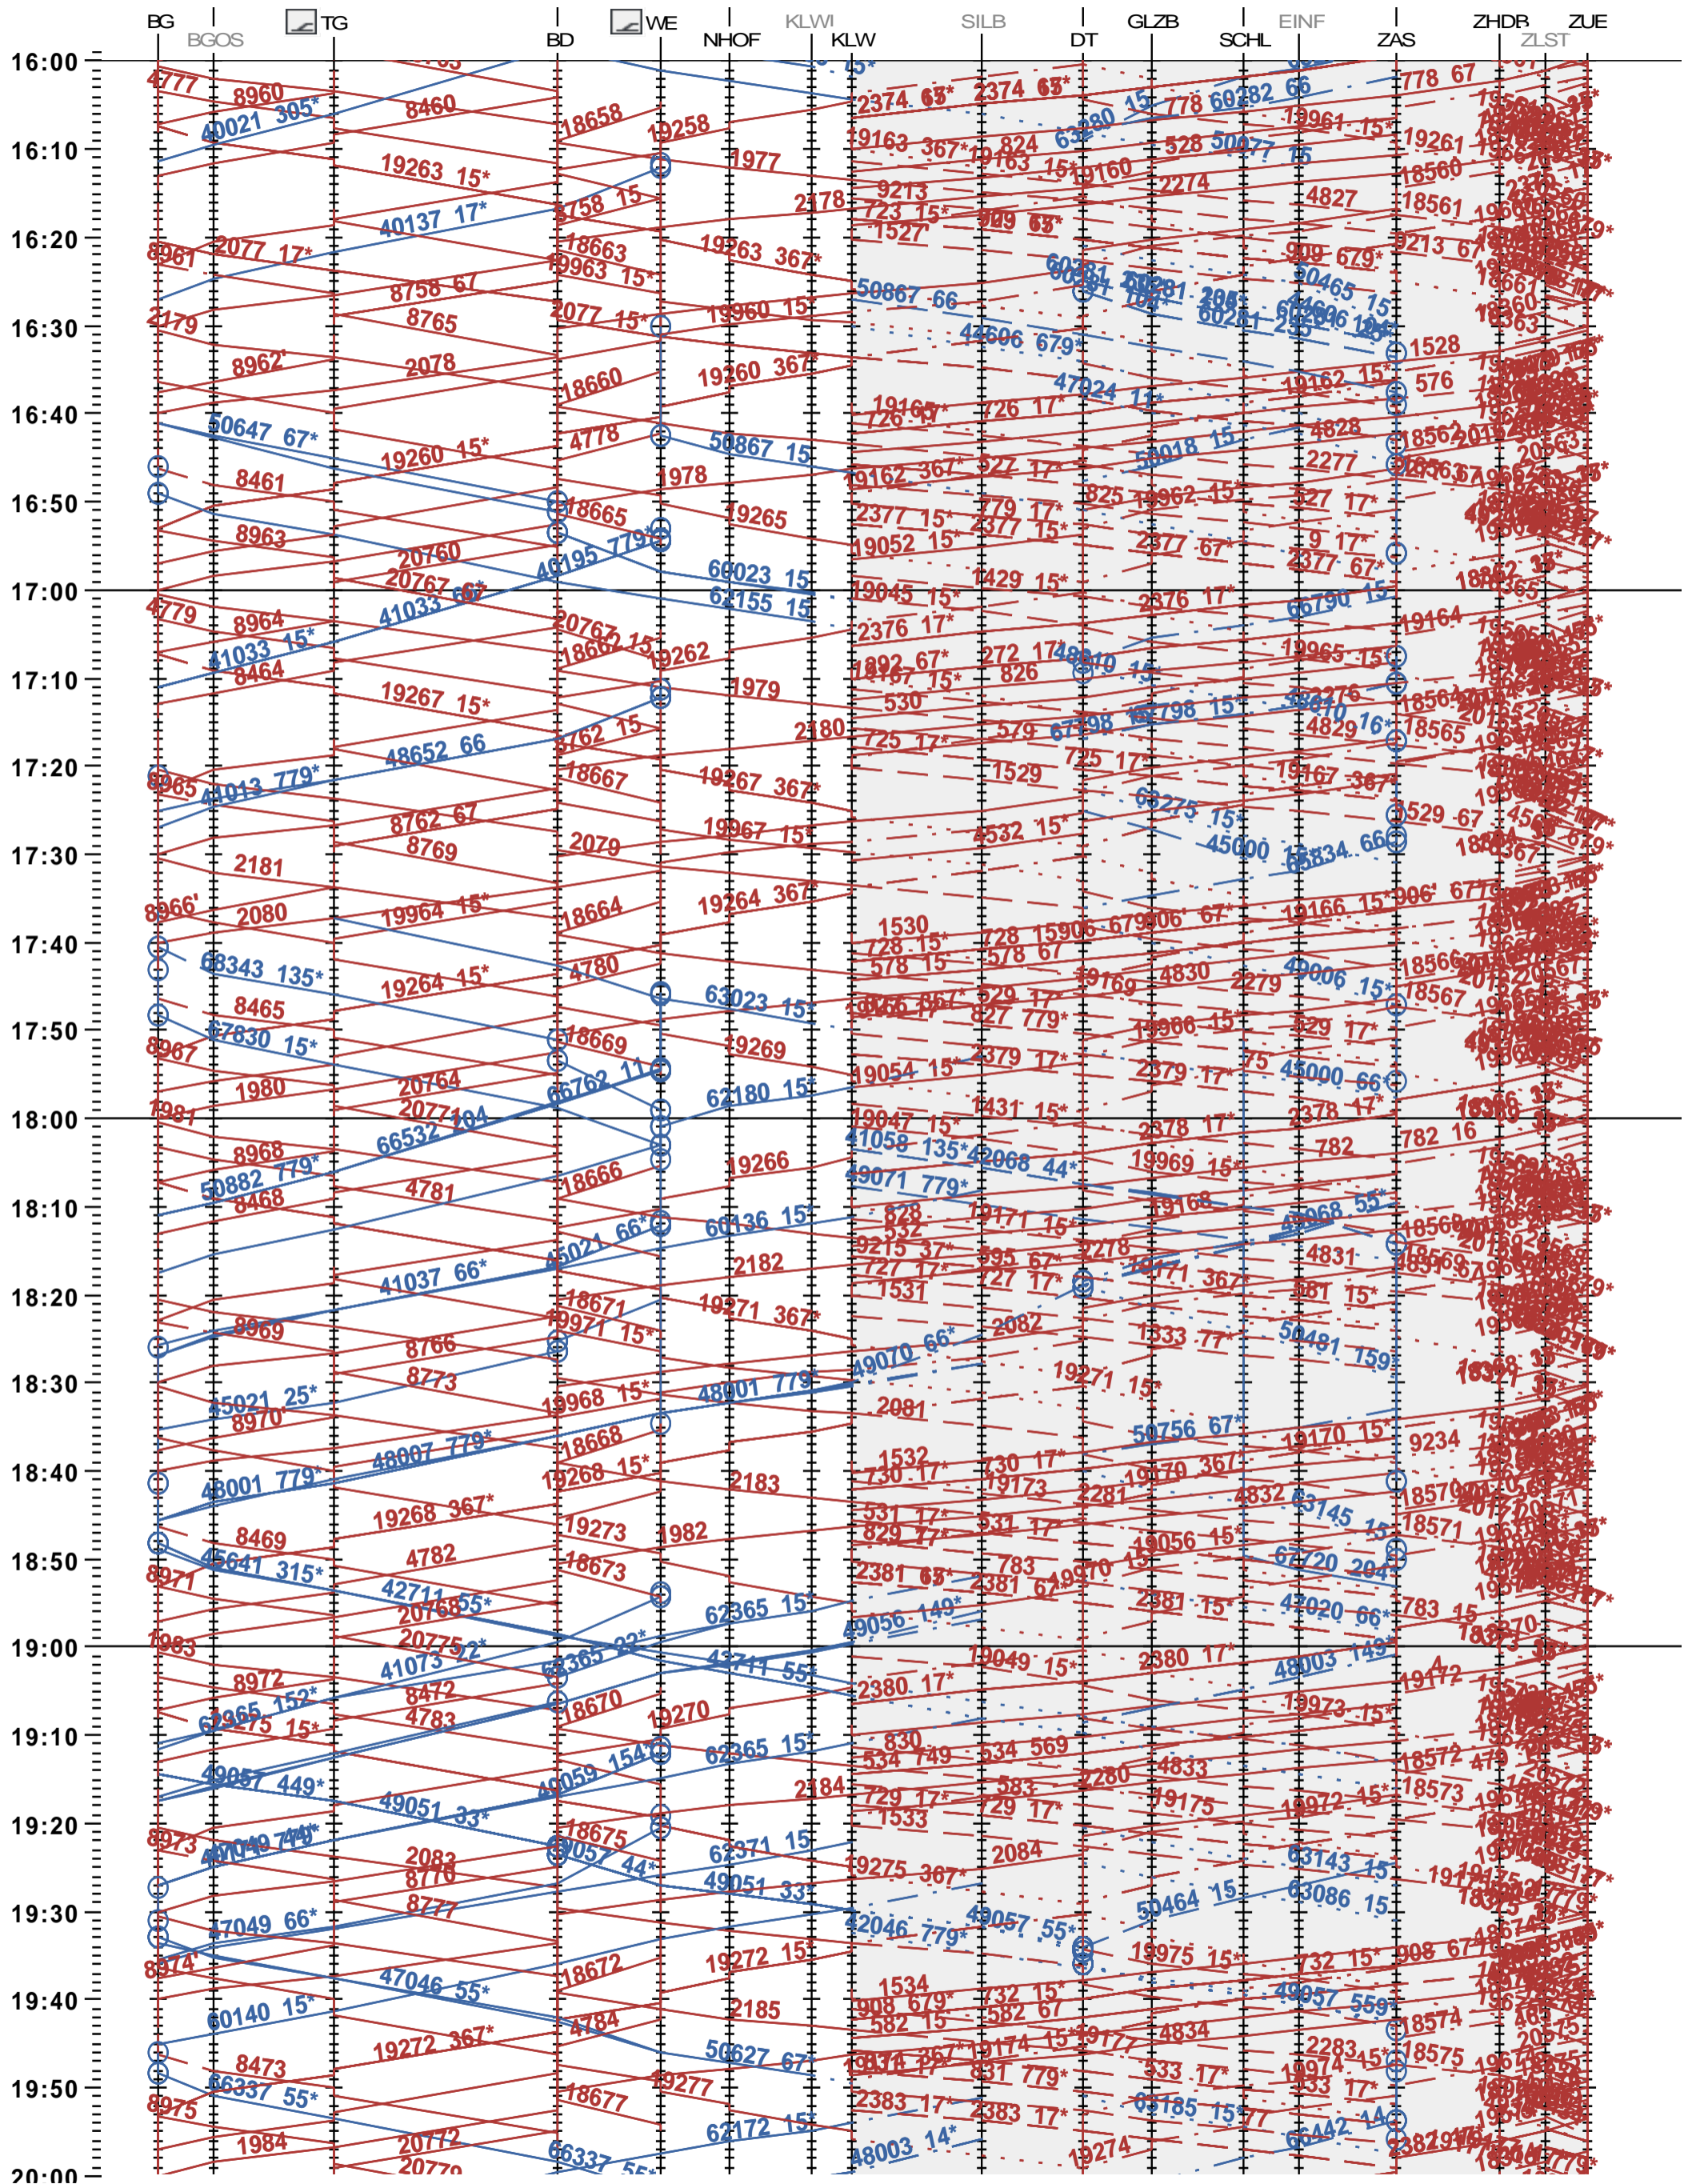

161 - Brugg AG - Zürich Altstetten - Hardbrücke - Zürich

Fahrplanperiode 2024 (10.12.2023 - 14.12.2024)

Update

Gültig ab 10.12.2023

161 - Brugg AG - Zürich Altstetten - Hardbrücke - Zürich

Fahrplanperiode 2024 (10.12.2023 - 14.12.2024)

Update

Gültig ab 10.12.2023

161 - Brugg AG - Zürich Altstetten - Hardbrücke - Zürich

Fahrplanperiode 2024 (10.12.2023 – 14.12.2024)

Update

Gültig ab 10.12.2023

161 - Brugg AG - Zürich Altstetten - Hardbrücke - Zürich

Fahrplanperiode 2024 (10.12.2023 - 14.12.2024)

Update

Gültig ab 10.12.2023

161 - Brugg AG - Zürich Altstetten - Hardbrücke - Zürich

Fahrplanperiode 2024 (10.12.2023 – 14.12.2024)

Update

Gültig ab 10.12.2023

161 - Brugg AG - Zürich Altstetten - Hardbrücke - Zürich

Fahrplanperiode 2024 (10.12.2023 – 14.12.2024)

Update

Gültig ab 10.12.2023