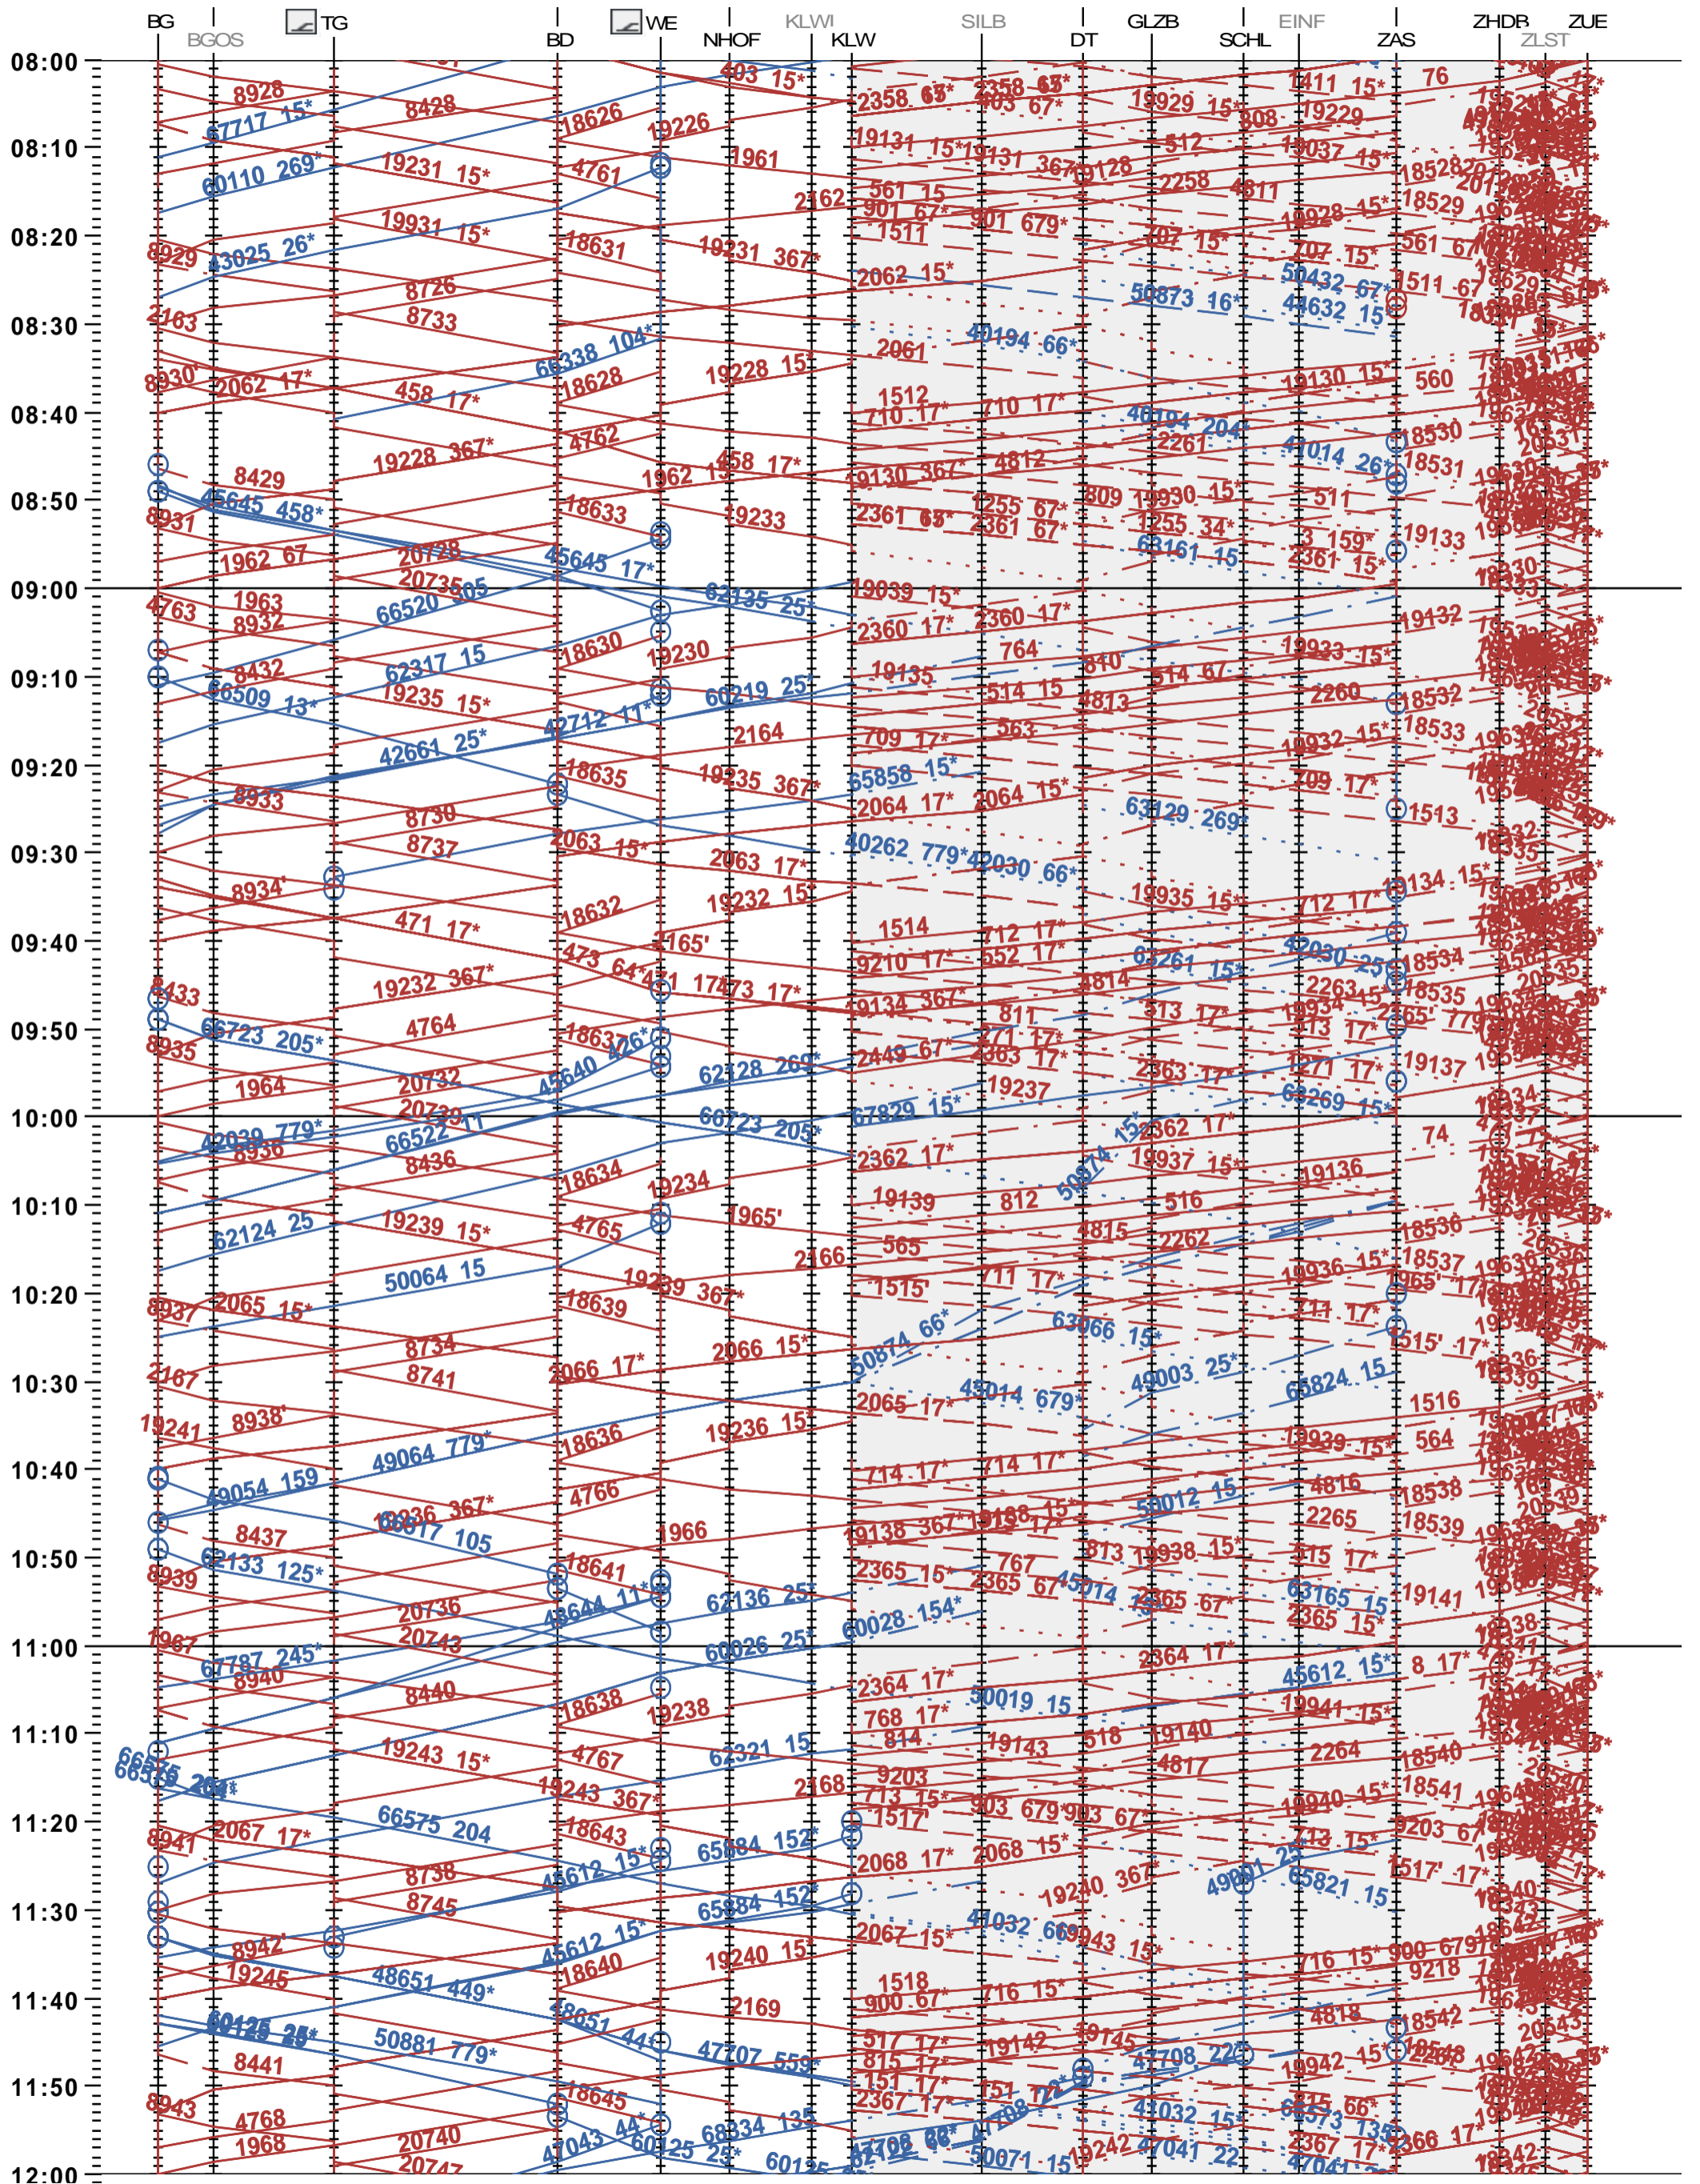

161 - Brugg AG - Zürich Altstetten - Hardbrücke - Zürich

Fahrplanperiode 2024 (10.12.2023 - 14.12.2024)

Update

Gültig ab 10.12.2023

161 - Brugg AG - Zürich Altstetten - Hardbrücke - Zürich

Fahrplanperiode 2024 (10.12.2023 - 14.12.2024)

Update

Gültig ab 10.12.2023

161 - Brugg AG - Zürich Altstetten - Hardbrücke - Zürich

Fahrplanperiode 2024 (10.12.2023 – 14.12.2024)

Update

Gültig ab 10.12.2023

161 - Brugg AG - Zürich Altstetten - Hardbrücke - Zürich

Fahrplanperiode 2024 (10.12.2023 - 14.12.2024)

Update

Gültig ab 10.12.2023

161 - Brugg AG - Zürich Altstetten - Hardbrücke - Zürich

Fahrplanperiode 2024 (10.12.2023 – 14.12.2024)

Update

Gültig ab 10.12.2023

161 - Brugg AG - Zürich Altstetten - Hardbrücke - Zürich

Fahrplanperiode 2024 (10.12.2023 – 14.12.2024)

Update

Gültig ab 10.12.2023