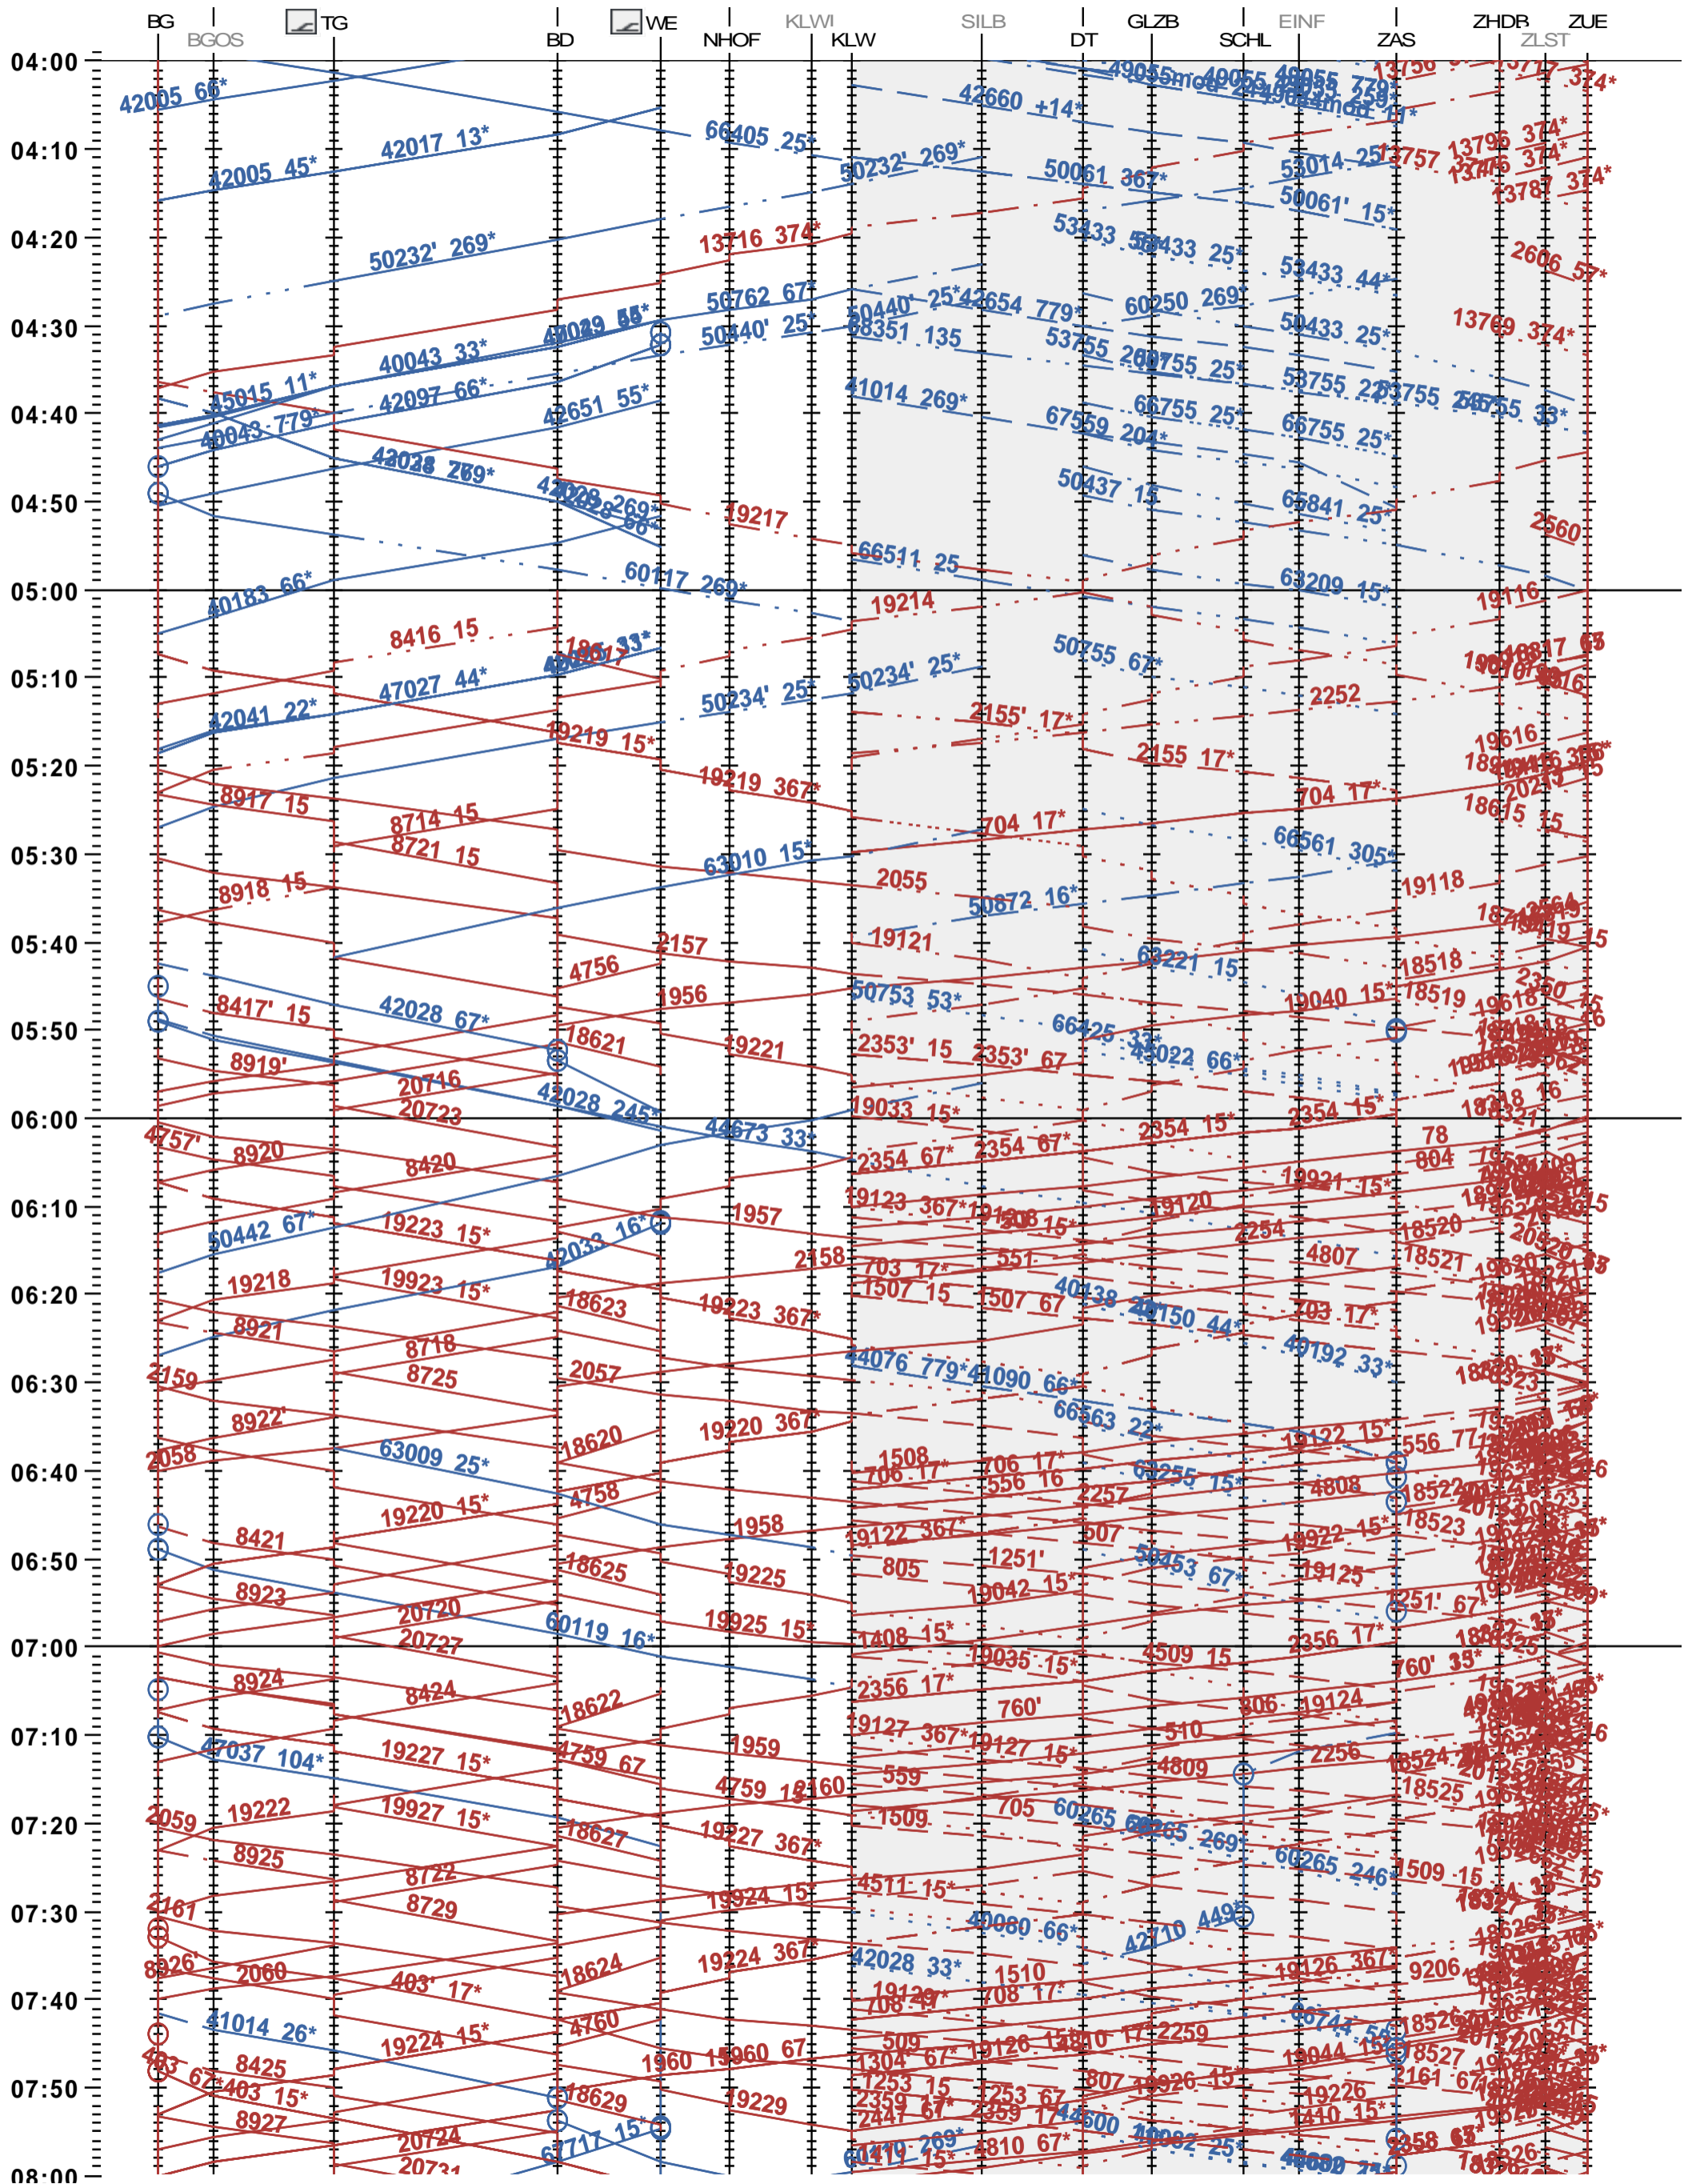

161 - Brugg AG - Zürich Altstetten - Hardbrücke - Zürich

Fahrplanperiode 2024 (10.12.2023 - 14.12.2024)

Update

Gültig ab 10.12.2023

161 - Brugg AG - Zürich Altstetten - Hardbrücke - Zürich

Fahrplanperiode 2024 (10.12.2023 - 14.12.2024)

Update

Gültig ab 10.12.2023

161 - Brugg AG - Zürich Altstetten - Hardbrücke - Zürich

Fahrplanperiode 2024 (10.12.2023 – 14.12.2024)

Update

Gültig ab 10.12.2023

161 - Brugg AG - Zürich Altstetten - Hardbrücke - Zürich

Fahrplanperiode 2024 (10.12.2023 - 14.12.2024)

Update

Gültig ab 10.12.2023

161 - Brugg AG - Zürich Altstetten - Hardbrücke - Zürich

Fahrplanperiode 2024 (10.12.2023 – 14.12.2024)

Update

Gültig ab 10.12.2023

161 - Brugg AG - Zürich Altstetten - Hardbrücke - Zürich

Fahrplanperiode 2024 (10.12.2023 – 14.12.2024)

Update

Gültig ab 10.12.2023